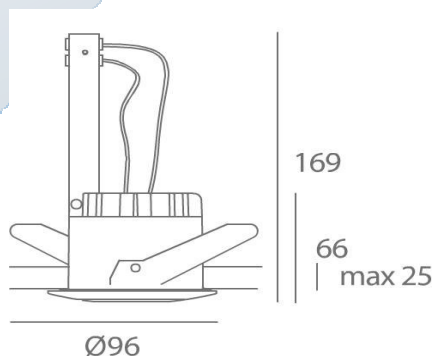

éclairage architectural
www.industyl.com

KIT ARTEMIDE LD.96 nickel mat Ref : AR.K.AR600470

AVEC LAMPE ET TRANSFO ELECTRONIQUE

Lampe
Puissance/Tension
Culot

QR CBC 51 50W
50W / 12V
GU5.3

Lampe
Puissance/Tension
Culot

PHILIPS 4000h
50W / 12V36°
GU5.3

Douille
Appareillage
Matériaux
Tenue au fil incandescent
IP/Classe électrique
Couleur

GU5.3
TRANSFO ELECTRONIQUE 60VA
ACIER
850°
IP 20 /
NICKEL MAT

Conditionnement
Dimensions

Unitaire
Encastrément : 58 x 155mm
Diamètre extérieur : 96 x 155mm
Hauteur : 155 mm

INDUSTYL
20 bd du Colonel Fabien
94207 Ivry Cedex
Tél 01 46 71 57 00 info@industyl.com

SAS au capital de 54900 € - N°Siret 672 012 200 00032
Code NAF 514 F - RCS Créteil B 672.012.200