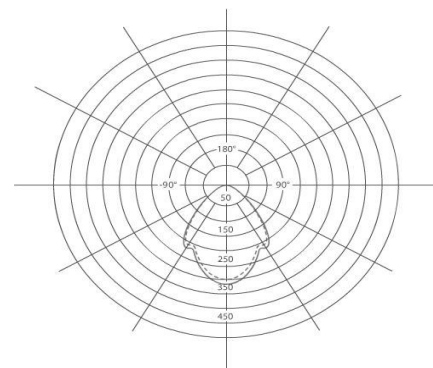

éclairage architectural
www.industyl.com

KIT ARTEMIDE LD.96 nickel mat Ref : AR.K.AR600470

AVEC LAMPE ET TRANSFO ELECTRONIQUE

Lampe
Puissance/Tension
Culot

QR CBC 51 50W
50W / 12V
GU5.3

Lampe
Puissance/Tension
Culot

PHILIPS 4000h
50W / 12V36°
GU5.3

Douille
Appareillage
Matériaux
Tenue au fil incandescent
IP/Classe électrique
Couleur

GU5.3
TRANSFO ELECTRONIQUE 60VA
ACIER
850°
IP 20 /
NICKEL MAT

Conditionnement
Dimensions

Unitaire
Encastrément : 58 x 155mm
Diamètre extérieur : 96 x 155mm
Hauteur : 155 mm

INDUSTYL
20 bd du Colonel Fabien
94207 Ivry Cedex
Tél 01 46 71 57 00 info@industyl.com

SAS au capital de 54900 € - N°Siret 672 012 200 00032
Code NAF 514 F - RCS Créteil B 672.012.200