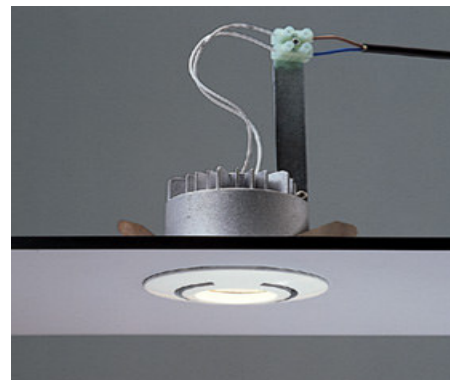

éclairage architectural
www.industyl.com

KIT ARTEMIDE LD.96 nickel mat Ref : AR.K.AR600470

AVEC LAMPE ET TRANSFO ELECTRONIQUE

Lampe
Puissance/Tension
Culot

QR CBC 51 50W
50W / 12V
GU5.3

Lampe
Puissance/Tension
Culot

PHILIPS 4000h
50W / 12V36°
GU5.3

Douille
Appareillage
Matériaux
Tenue au fil incandescent
IP/Classe électrique
Couleur

GU5.3
TRANSFO ELECTRONIQUE 60VA
ACIER
850°
IP 20 /
NICKEL MAT

Conditionnement
Dimensions