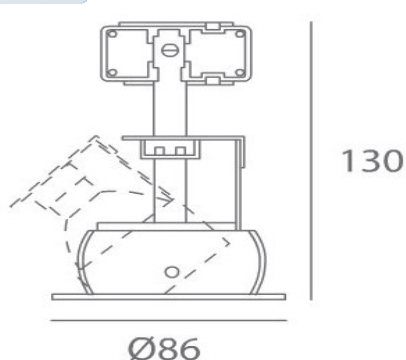

éclairage architectural
www.industyl.com

KIT COMPLET RASTAF ORIENTABLE REF : K.AR.MO49005

AVEC LAMPE ET TRANSFO ELECTRONIQUE

Lampe **QR CBC 51 50W**
Puissance/Tension **50W / 12V**
Culot **GU5.3**
Douille **GU5.3**
Appareillage **ELECTRONIQUE**

Lampe **PHILIPS 4000h**
Puissance/Tension **50W / 12V**
Culot **GU5.3**

Douille **GU5.3**
Appareillage **ELECTRONIQUE**
Matériaux **ACIER**
Tenue au fil incandescent **850°**
IP/Classe électrique **IP 20 /**
Couleur **BLANC**

Conditionnement **6**
Dimensions **Encastrement : 72 x 130mm**
Diamètre extérieur : 86 x 130mm
Hauteur : 130 mm

INDUSTYL
20 bd du Colonel Fabien
94207 Ivry Cedex
Tél 01 46 71 57 00 info@industyl.com

SAS au capital de 54900 € - N°Siret 672 012 200 00032
Code NAF 514 F - RCS Créteil B 672.012.200