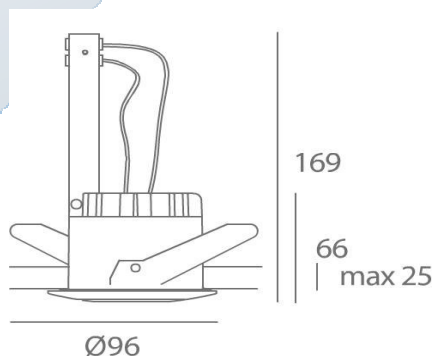

éclairage architectural
www.industyl.com

KIT ARTEMIDE LD.96 blanc Ref : AR.K.AR600420

AVEC LAMPE ET TRANSFO ELECTRONIQUE

Lampe
Puissance/Tension
Culot

QR CBC 51 50W
50W / 12V
GU5.3

Lampe
Puissance/Tension
Culot

PHILIPS 4000h
50W / 12V36°
GU5.3

Douille
Appareillage
Matériaux
Tenue au fil incandescent
IP/Classe électrique
Couleur

GU5.3
TRANSFO ELECTRONIQUE 60VA
ACIER
850°
IP 20 /
BLANC

Conditionnement
Dimensions

Unitaire
Encastrément : 58 x 155mm
Diamètre extérieur : 96 x 155mm
Hauteur : 155 mm