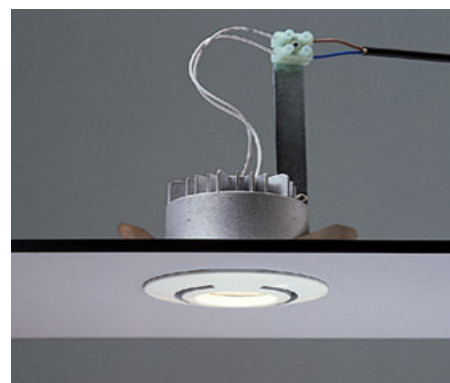

éclairage architectural
www.industyl.com

KIT ARTEMIDE LD.96 blanc Ref : AR.K.AR600420

AVEC LAMPE ET TRANSFO ELECTRONIQUE

Lampe
Puissance/Tension
Culot

QR CBC 51 50W
50W / 12V
GU5.3

Lampe
Puissance/Tension
Culot

PHILIPS 4000h
50W / 12V36°
GU5.3

Douille
Appareillage
Matériaux
Tenue au fil incandescent
IP/Classe électrique
Couleur

GU5.3
TRANSFO ELECTRONIQUE 60VA
ACIER
850°
IP 20 /
BLANC

Conditionnement
Dimensions

Unitaire
Encastrément : 58 x 155mm
Diamètre extérieur : 96 x 155mm
Hauteur : 155 mm