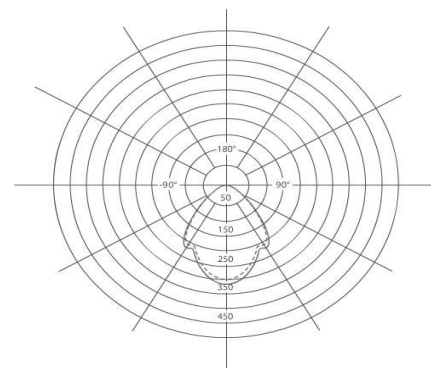

éclairage architectural
www.industyl.com

KIT ARTEMIDE LD.96 blanc Ref : AR.K.AR600420

AVEC LAMPE ET TRANSFO ELECTRONIQUE

Lampe
Puissance/Tension
Culot

QR CBC 51 50W
50W / 12V
GU5.3

Lampe
Puissance/Tension
Culot

PHILIPS 4000h
50W / 12V36°
GU5.3

Douille
Appareillage
Matériaux
Tenue au fil incandescent
IP/Classe électrique
Couleur

GU5.3
TRANSFO ELECTRONIQUE 60VA
ACIER
850°
IP 20 /
BLANC

Conditionnement
Dimensions

Unitaire
Encastrément : 58 x 155mm
Diamètre extérieur : 96 x 155mm
Hauteur : 155 mm