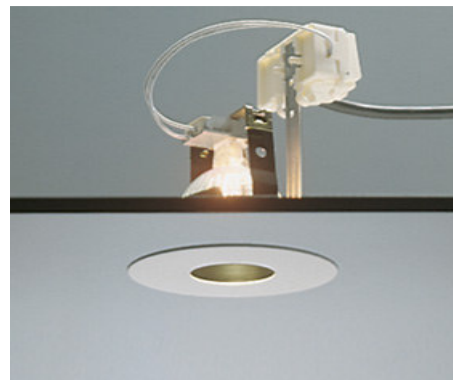

éclairage architectural
www.industyl.com

KIT COMPLET RASTAF FIXE REF : K.AR.49000

AVEC LAMPE ET TRANSFO ELECTRONIQUE

<i>Lampe</i>	QR CBC 51 50W
<i>Puissance/Tension</i>	50W / 12V
<i>Culot</i>	GU5.3
<i>Douille</i>	GU5.3
<i>Appareillage</i>	ELECTRONIQUE
<i>Lampe</i>	PHILIPS 4000h
<i>Puissance/Tension</i>	50W / 12V 36°
<i>Culot</i>	GU5.3
<i>Douille</i>	GU5.3
<i>Appareillage</i>	TRANSFO ELECTRONIQUE 60VA
<i>Matériaux</i>	ACIER
<i>Tenue au fil incandescent</i>	850°
<i>IP/Classe électrique</i>	IP 20
<i>Couleur</i>	BLANC

<i>Conditionnement</i>	6
<i>Dimensions</i>	Encastrement : 72 x 130mm
	Diamètre extérieur : 86 x 130mm
	Hauteur : 130 mm

INDUSTYL
20 bd du Colonel Fabien
94207 Ivry Cedex

Tél 01 46 71 57 00 info@industyl.com