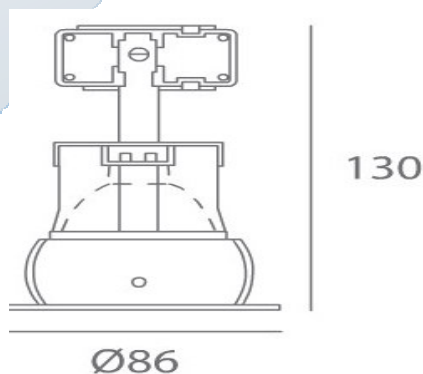

éclairage architectural
www.industyl.com

KIT COMPLET RASTAF FIXE REF : K.AR.49000

AVEC LAMPE ET TRANSFO ELECTRONIQUE

<i>Lampe</i>	QR CBC 51 50W
<i>Puissance/Tension</i>	50W / 12V
<i>Culot</i>	GU5.3
<i>Douille</i>	GU5.3
<i>Appareillage</i>	ELECTRONIQUE
<i>Lampe</i>	PHILIPS 4000h
<i>Puissance/Tension</i>	50W / 12V 36°
<i>Culot</i>	GU5.3
<i>Douille</i>	GU5.3
<i>Appareillage</i>	TRANSFO ELECTRONIQUE 60VA
<i>Matériaux</i>	ACIER
<i>Tenue au fil incandescent</i>	850°
<i>IP/Classe électrique</i>	IP 20
<i>Couleur</i>	BLANC

<i>Conditionnement</i>	6
<i>Dimensions</i>	Encastrement : 72 x 130mm
	Diamètre extérieur : 86 x 130mm
	Hauteur : 130 mm

INDUSTYL
20 bd du Colonel Fabien
94207 Ivry Cedex

Tél 01 46 71 57 00 info@industyl.com